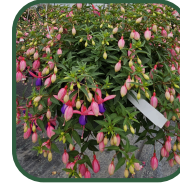

Washington / Idaho / NE Oregon

Stacie Wilson
971-718-1745
Stacie@fandbfarms.com

2027 10" Hanging Basket Selections

Calibrachoa: Red Hawaii Dbl Dk Blue Ember Eclipse Funtopia Pink Violet Star

Begonia: Hot Pink Lemon Berry Miss Miami Dark Orange Yellow